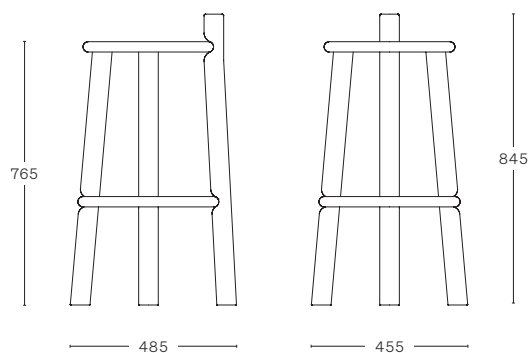

DOPO LOW STOOL

· Ash frame

DOPO COUNTER STOOL

· Ash frame

DOPO BAR STOOL

· Ash frame

MATERIALS

FRAME
Ash

Natural Black Grey Violet Green
RAL 9005 RAL 7035 RAL 4009 RAL 6024

FOOTREST
Ash

Metal

Natural* Black Grey Violet Green
RAL 9005 RAL 7035 RAL 4009 RAL 6024

*only for natural ash frame