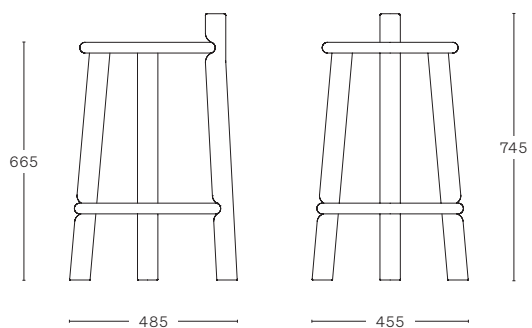

DOPO LOW STOOL

· Ash frame

DOPO COUNTER STOOL

· Ash frame

DOPO BAR STOOL

· Ash frame

MATERIALS

FRAME
Ash

Natural Black Grey Violet Green
RAL 9005 RAL 7035 RAL 4009 RAL 6024

FOOTREST
Ash

Metal

Natural* Black Grey Violet Green
RAL 9005 RAL 7035 RAL 4009 RAL 6024

*only for natural ash frame