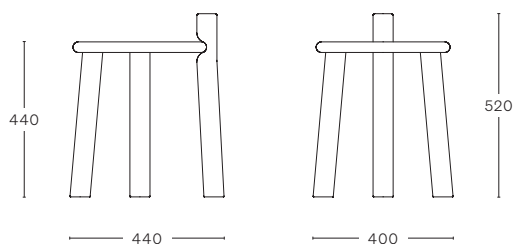

DOPO LOW STOOL

· Ash frame

DOPO COUNTER STOOL

· Ash frame

DOPO BAR STOOL

· Ash frame

MATERIALS

FRAME
Ash

Natural Black Grey Violet Green
RAL 9005 RAL 7035 RAL 4009 RAL 6024

FOOTREST
Ash

Metal

Natural* Black Grey Violet Green
RAL 9005 RAL 7035 RAL 4009 RAL 6024

*only for natural ash frame